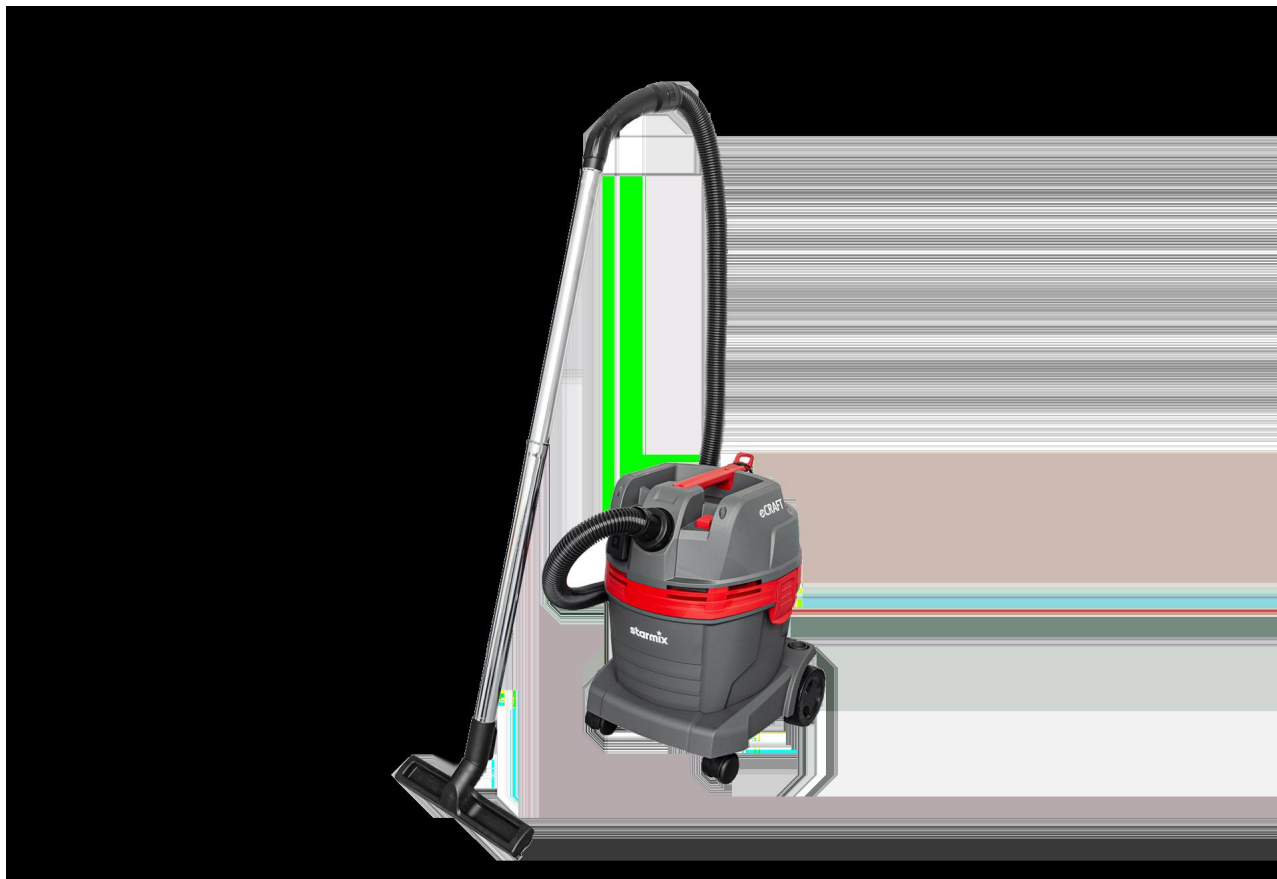

ECraft APL-1422 EWR

Nedves/száraz szívógép Dugalj elektromos kéziszerszámokhoz, automata indítás. Sokoldalú felhasználhatóság Teljesítményfelvétel (max. 1400 Watt Légáram (max.) a motorfejnél mérve: 71 l/s Vákuum (max.) a motorfejnél mérve: 255 mbar Tartály méret (max.) bruttó-por-víz 22/16/14; m³anyag tartály Zajszint 72 dB(A) Méret 38 x 37 x 50,5 cm Súly 6,8 kg Kábelhossz 6 m (PVC), piros Munkarádus 8,5 - 9,5 m Tartozékok 1x gégecs? 2,5 m cikkszám: 454771, ergonomikus m³anyag fogócs?, cikkszám: 454849; 2x szívócs? krómozott acél (2x50,5 cm) cikkszám: 454825; 1x adapter cikkszám: 454818, 1x szívófej kefe és gumibetéttel; 1x fugaszívó 22,5 cm cikkszám: 417011 Porzsák 1 x FBV 22. 5 db-os porzsák cikkszám: 454870