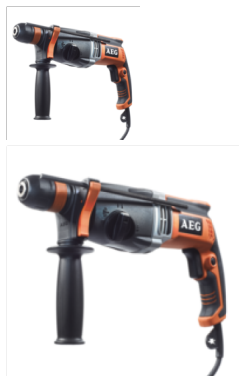

KH 28 SuperXE SDS-plus kombikalapács

Er?teljes 1010 wattos motor 28 mm-es fúrásteljesítmény betonban Könny? vésési funkció Lágy ütés funkció, amely a lágy anyagokban történ? fúrás/vésés érdekében csökkenti az ütésenergiát és a forgási sebességet FIXTEC gyors szerszámcsere rendszer Biztonsági kuplung védi a kezelőt és a gépet Elektronika változtatható sebességgel Ütésleállító funkció fában, fémekben történ? fúráshoz Softgrip fogantyú a kényelmes használatért Elektronika változtatható sebességgel Elektronikus túlterhelésvédelem Pótfogantyú fém mélységmér?vel, FIXTEC adapterrel, 4 m kábellel, kulcsnélküli tokmánnal szállítva Üresjárat fordulat/szám [ford/perc]: 0 - 1500 Szállítva: Szerszámkoffer Szállítás terjedeleme: Pótfogantyú, Fixtec adapter, kulcsnélküli tokmány, fém mélységmér?, 4 m kábel Megnevezés: Modell verzió: KH 28 Super XE Súly [kg]: 2,8 Felvett teljesítmény [W]: 1.010 Max. fúrási átmér# acélban [mm]: 13 Max. fúrási átmér# fában [mm]: 30 Max. fúrási átmér# betonban [mm]: 28 Ütés energia [EPTA][J]: 2,8 EAN: 4002395194377