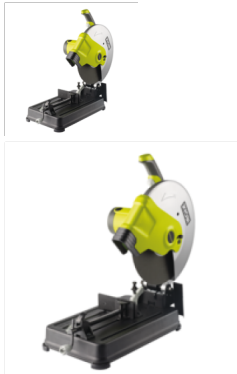

ECO2335HG asztali daraboló

2300 W, 355x25,4 mm lapátmérő, fordulatszám 3800/perc, súly 16 kg Gérvágás tartománya: 0°-45° fok A rögzítés gyorsan kioldható Szikraterelő Fogantyú segítségével könnyen állítható a gérvágás tartomány Túlméretezett védőburkolat a biztonságos munkavégzésért Kulcsok tárolása a gép felületén Gumi talpak a stabilitásért Cserélhető szénkefék Tengelyretest a gyors tárcsacseréért Livetool Indicator™ - kék fény jelzi, ha a gép feszültség alatt van GripZone™ csúszásmentes fogantyú a még nagyobb kényelemért

Értékelés: Még nincs értékelve

Ár

81.690 Ft

81.690 Ft

Nettó ár: 64.323 Ft

[Tegye fel kérdését a termék?](#)

Gyártó [Ryobi](#)

Leírás 2300 W 355 mm fémdaraboló