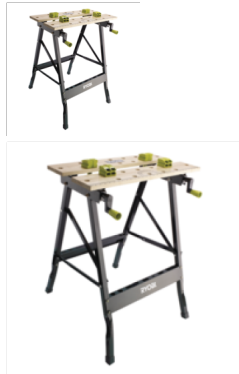

RWB01 munkaasztal

Kiváló, tartós és természetes munkafelület a jó minőségű bambusznak köszönhetően. Mérőléccel a munkafelületen. A könnyű szállítás és tárolás érdekében összehajtható. A szorítók több pozícióban rögzíthetők. Méretek (mm) 605 x 120 x 180 Teherbírás (kg)100