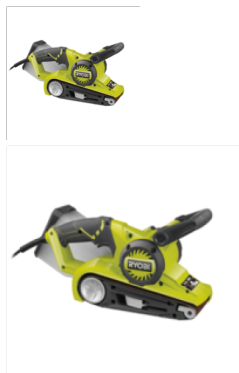

EBS800 szalagcsiszoló

Kiváló a nagy igénybevétel? alkalmazásokhoz, a nagy méret? felületek kezeléséhez vagy anyageltávolításhoz 76 mm szalagcsiszoló er?teljes 800 wattos motorral a gyors anyageltávolításért Szerszám nélkül állítható szalag a könny? használatért Új, er?teljes „ciklon-elszívás” technológia a maximális porelvezetésért 4 pozícióba állítható fogantyú a kényelemért és az irányításért Automatikus szalagkövetés, a csiszolószalagot közepén tartja, ezzel időt takarít meg és biztosítja a legjobb felületi kezelést GripZone™ csúszásmentes fogantyú a még nagyobb kényelemért Livetool Indicator™- kék fény jelzi, ha a gép feszültség alatt van Csiszolótalp mérete (mm) 76 x 150 Szalag hossza (mm) 533 Szalag sebessége (ford/perc) 320 Szalag szélessége (mm) 76 Er? 800W

Értékelés: Még nincs értékelve

Ár

38.691 Ft

38.691 Ft

Nettó ár: 30.465 Ft

[Tegye fel kérdését a termék?!](#)

Gyártó [Ryobi](#)

Leírás 800 W 76 mm szalagcsiszoló, 1x K60, 1 x K100, 1x K120 csiszoló szalag