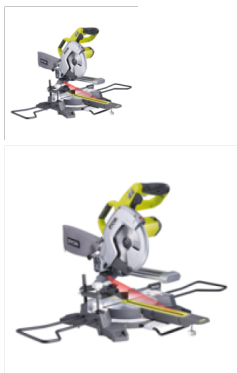

EMS216L gérvágó

Exactline Laser Technology™ a pontos vágásokért 2 LED a munkafelület tökéletes megvilágításáért Az integrált vezetékű szűrő lehetővé teszi a falhoz közeli munkát Könnyen tárolható és szállítható a nagyon kompakt kialakításának köszönhetően Erőteljes 1500 W motor, 4500 percenkénti fordulaton biztosít Extra széles kitémasztó karok a nagyobb fadarabok megtámasztásához Gérvágás tartománya jobbra és balra 50° fok Erő 1500 W Szállítási terjedelem 48 fogú TCT fűrészlap, kitémasztó karok, 1 x leszorító, porzsák, kulcs

Értékelés: Még nincs értékelve

Ár

98.890 Ft

98.890 Ft

Nettó ár: 77.866 Ft

[Tegye fel kérdését a termék?](#)

Gyártó [Ryobi](#)

Leírás 1500 W Gérvágó 216 mm fűrészlappal, lézerrel, 48 fogú TCT fűrészlap, kitémasztó karok, 1 x leszorító, porzsák, kulcs