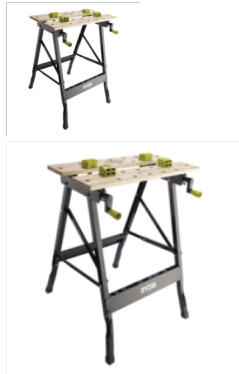

RWB02 munkaasztal

Kiváló, tartós és természetes munkafelület a jó minőségű bambusznak köszönhetően. Elfordítható lapok az erős rögzítésért. Mérőléccel a munkafelületen. Összecsukható munkaasztal a könnyű szállításért és tárolásért. A szorítók több pozícióban rögzíthetők. Méretek (mm) 605 x 120 x 180. Teherbírás (kg) 100.

Értékelés: Még nincs értékelve

Ár

19.790 Ft

19.790 Ft

Nettó ár: 15.583 Ft

[Tegy fel kérdését a termékhez!](#)

Gyártó [Ryobi](#)

Leírás: Állítható összecsukható munkaasztal, 4 x leszorító