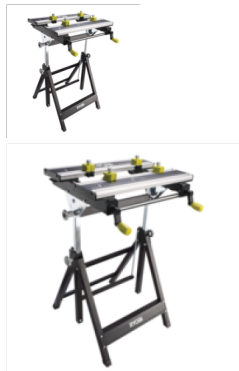

## RWB03 fém munkaasztal

4 fokozatban dönthető munkafelület (0°, 25°, 50°, 80°) 7 fokozatban állítható magasság a különböző alkalmazásokhoz Acél és alumínium munkafelület Gyorsan kioldható fel-le mozgatható munkafelület A sokoldalú felhasználás érdekében a szorítók elcsúsztathatóak és számos pozícióban rögzíthetők Összecsukható munkaasztal a könnyű szállításért és tárolásért Méretek (mm) 600 x 570 x 760 Teherbírás (kg) 100

Értékelés: Még nincs értékelve

**Ár**

47.290 Ft

47.290 Ft

Nettó ár: 37.236 Ft

[Tegye fel kérdését a termékhez!](#)

Gyártó [Ryobi](#)

Leírás Állítható, összecsukható fém munkaasztal, 4 x leszorító