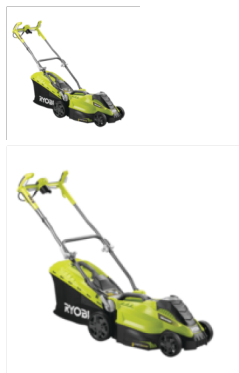

RLM 15E36H elektromos fűnyíró

1500 W-os erőteljes motor 36 cm vágási szélességgel, nem önjáró Szegélyek mentén történő nyírás az EasyEdge funkciónak köszönhetően Egy ponton, öt pozícióban állítható magasság 20 mm - 70 mm-ig Többféle fogantyúmagassági pozíció minden felhasználó számára Vertebrae™ ergonomikus fogantyú kialakítás, függőleges és vízszintes fogantyú állítás Összecsukható és leszerelhető fogantyú, összehajtható fűgyűjtő a könnyű és kompakt tárolásért 45 L-es fűgyűjtő Szállítási terjedelem: mulcsozó feltét, tartály

Értékelés: Még nincs értékelve

Ár

62.790 Ft

62.790 Ft

Nettó ár: 49.441 Ft

[Tegy fel kérdését a termék?](#)

Gyártó [Ryobi](#)

Leírás 1500 W fűnyíró, 36 cm vágási szélességgel, mulcsozó feltét