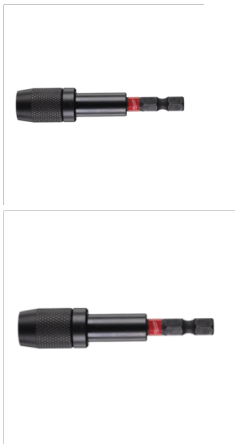

Mágneses bittartó gyorsokmányos 1/4" 76 mm

Egyedi tervezésű acél – A Milwaukee® egyedi fém formulájának köszönhetően a SHOCKWAVE™ bitek ellenállóbbak az ütés által kifejtett hatásoknak. Az optimalizált SHOCK ZONE™ ütközési zóna akár 3x több nyomatékot is elnyel. Erős mágneses hegy a biztos tartásért. Auto-Locking - lehetővé teszi a bit cseréjét egy kézzel. Befogás: hatszögletű 1/4" (DIN 3126 - E 6.3) imbuszkulcs. Kifejezetten alkalmas a nagy nyomatékot igénylő alkalmazásoknál és ütvecsavarozásnál.